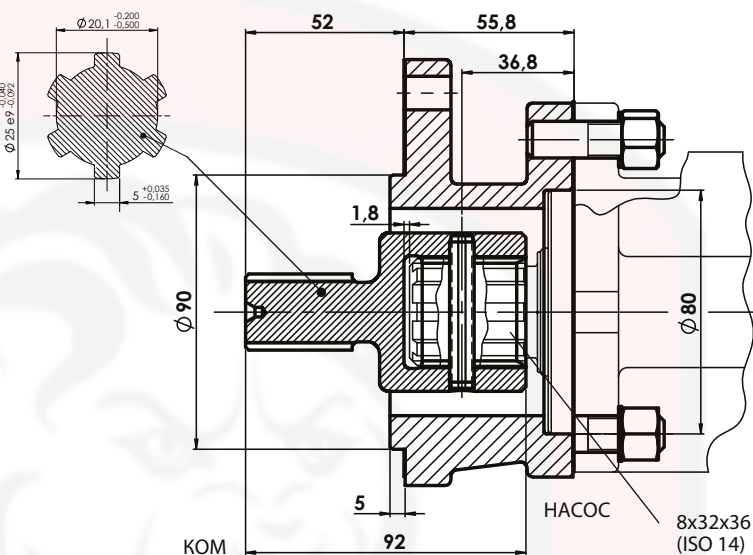

КОД ЗАКАЗА: 11400011952

КОМ для насоса НШ-32, НШ-50 / Насос ISO

КОД ЗАКАЗА: 11400001570

Переходник ASAE 1"3/8 / Насос ISO