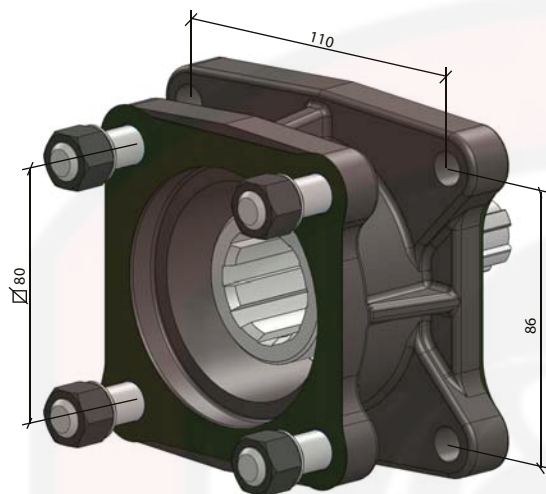

КОД ЗАКАЗА: 11400011952

КОМ для насоса НШ-32, НШ-50 / Насос ISO

КОД ЗАКАЗА: 11400001570

Переходник ASAE 1"3/8 / Насос ISO