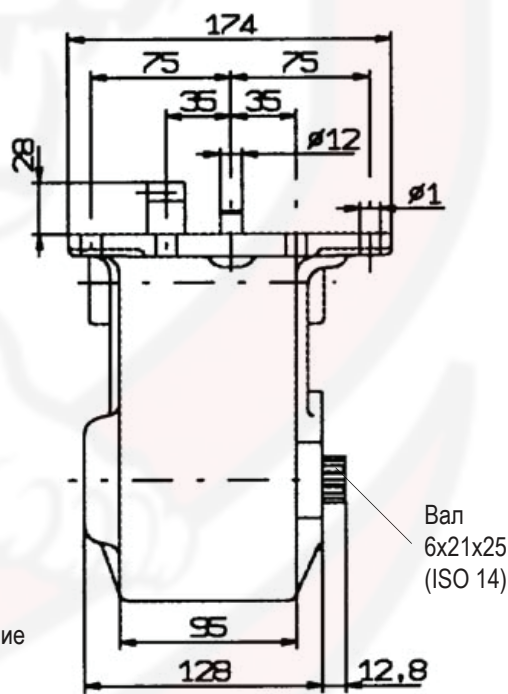

Пневмоуправление
G 1/8

Вал
6x21x25
(ISO 14)

ТИП КПП	КОД КОМ	ВЕРСИЯ	ЧАСТОТА ВРАЩЕНИЯ КОМ ПРИ 1000 ОБ/МИН ДВИГАТЕЛЯ, об/мин		МАКС. КРУТЯЩИЙ МОМЕНТ Нм	МОНТАЖНЫЙ ФЛАНЕЦ	ВЫХОД НА НАСОС	НАПРАВЛЕНИЕ ВРАЩЕНИЯ	МОНТАЖНЫЙ НАБОР	ВЕС кг
			Норм	Повыш.						
GRS 890	02800900137	13	1208	1483	260 Нм	Правый	Назад	По часовой	15400306041	14,3
GRS 900-920										

*** Аксессуары:**

46010700406 - Комплект пневматического включения КОМ (24В)

46010700407 - Комплект пневматического включения КОМ (12В)

11400001534 - Фланец под карданный вал УАЗ