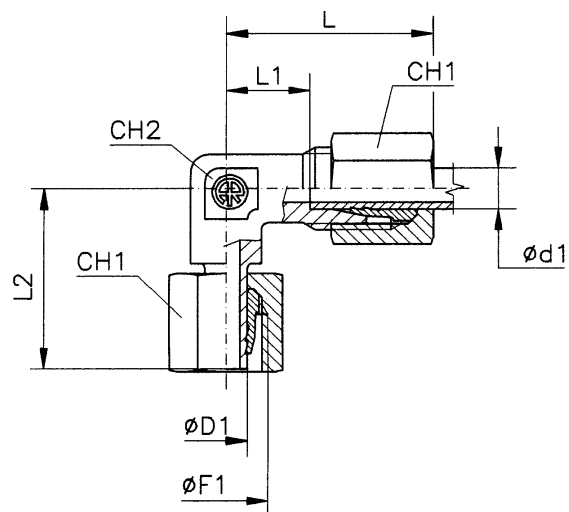

СЕРИЯ TN 119

УГЛОВОЙ ПОВОРОТНЫЙ ФИТИНГ

Серия	Ø трубы d ₁	PN	L	L1	L2	Ø D1	Ø F1	CH1	CH2	Код для заказа	Вес кг.х100 шт
L	6	315	27	12	26	6	12 x 1,5	14	12	TN 119 - 6 L	4,0
	8		29	14	27,5	8	14 x 1,5	17	12	TN 119 - 8 L	4,6
	10		30	15	29	10	16 x 1,5	19	14	TN 119 - 10 L	6,5
	12		32	17	29,5	12	18 x 1,5	22	17	TN 119 - 12 L	9,0
	15		36	21	32,5	15	22 x 1,5	27	19	TN 119 - 15 L	14,9
	18		40	23,5	35,5	18	26 x 1,5	32	24	TN 119 - 18 L	21,5
	22	160	44	27,5	38,5	22	30 x 2	36	27	TN 119 - 22 L	28,5
	28		47	30,5	41,5	28	36 x 2	41	36	TN 119 - 28 L	41,0
	35		56	34,5	51	35	45 x 2	50	41	TN 119 - 35 L	65,5
	42		63	40	60	42	52 x 2	60	50	TN 119 - 42 L	99,0
S	6	630	31	16	27	6	14 x 1,5	17	12	TN 119 - 6 S	5,1
	8		32	17	27,5	8	16 x 1,5	19	14	TN 119 - 8 S	7,4
	10		34	17,5	30	10	18 x 1,5	22	17	TN 119 - 10 S	10,0
	12		38	21,5	31	12	20 x 1,5	24	17	TN 119 - 12 S	13,3
	14		40	22	35	14	22 x 1,5	27	19	TN 119 - 14 S	16,5
	16	400	43	24,5	36,5	16	24 x 1,5	30	24	TN 119 - 16 S	23,5
	20		48	26,5	44,5	20	30 x 2	36	27	TN 119 - 20 S	34,0
	25		54	30	50	25	36 x 2	46	36	TN 119 - 25 S	68,0
	30		62	35,5	55	30	42 x 2	50	41	TN 119 - 30 S	97,0
	38		315	72	41	64,5	38	52 x 2	60	50	TN 119 - 38 S

Все размеры даны для фитинга в сборе.